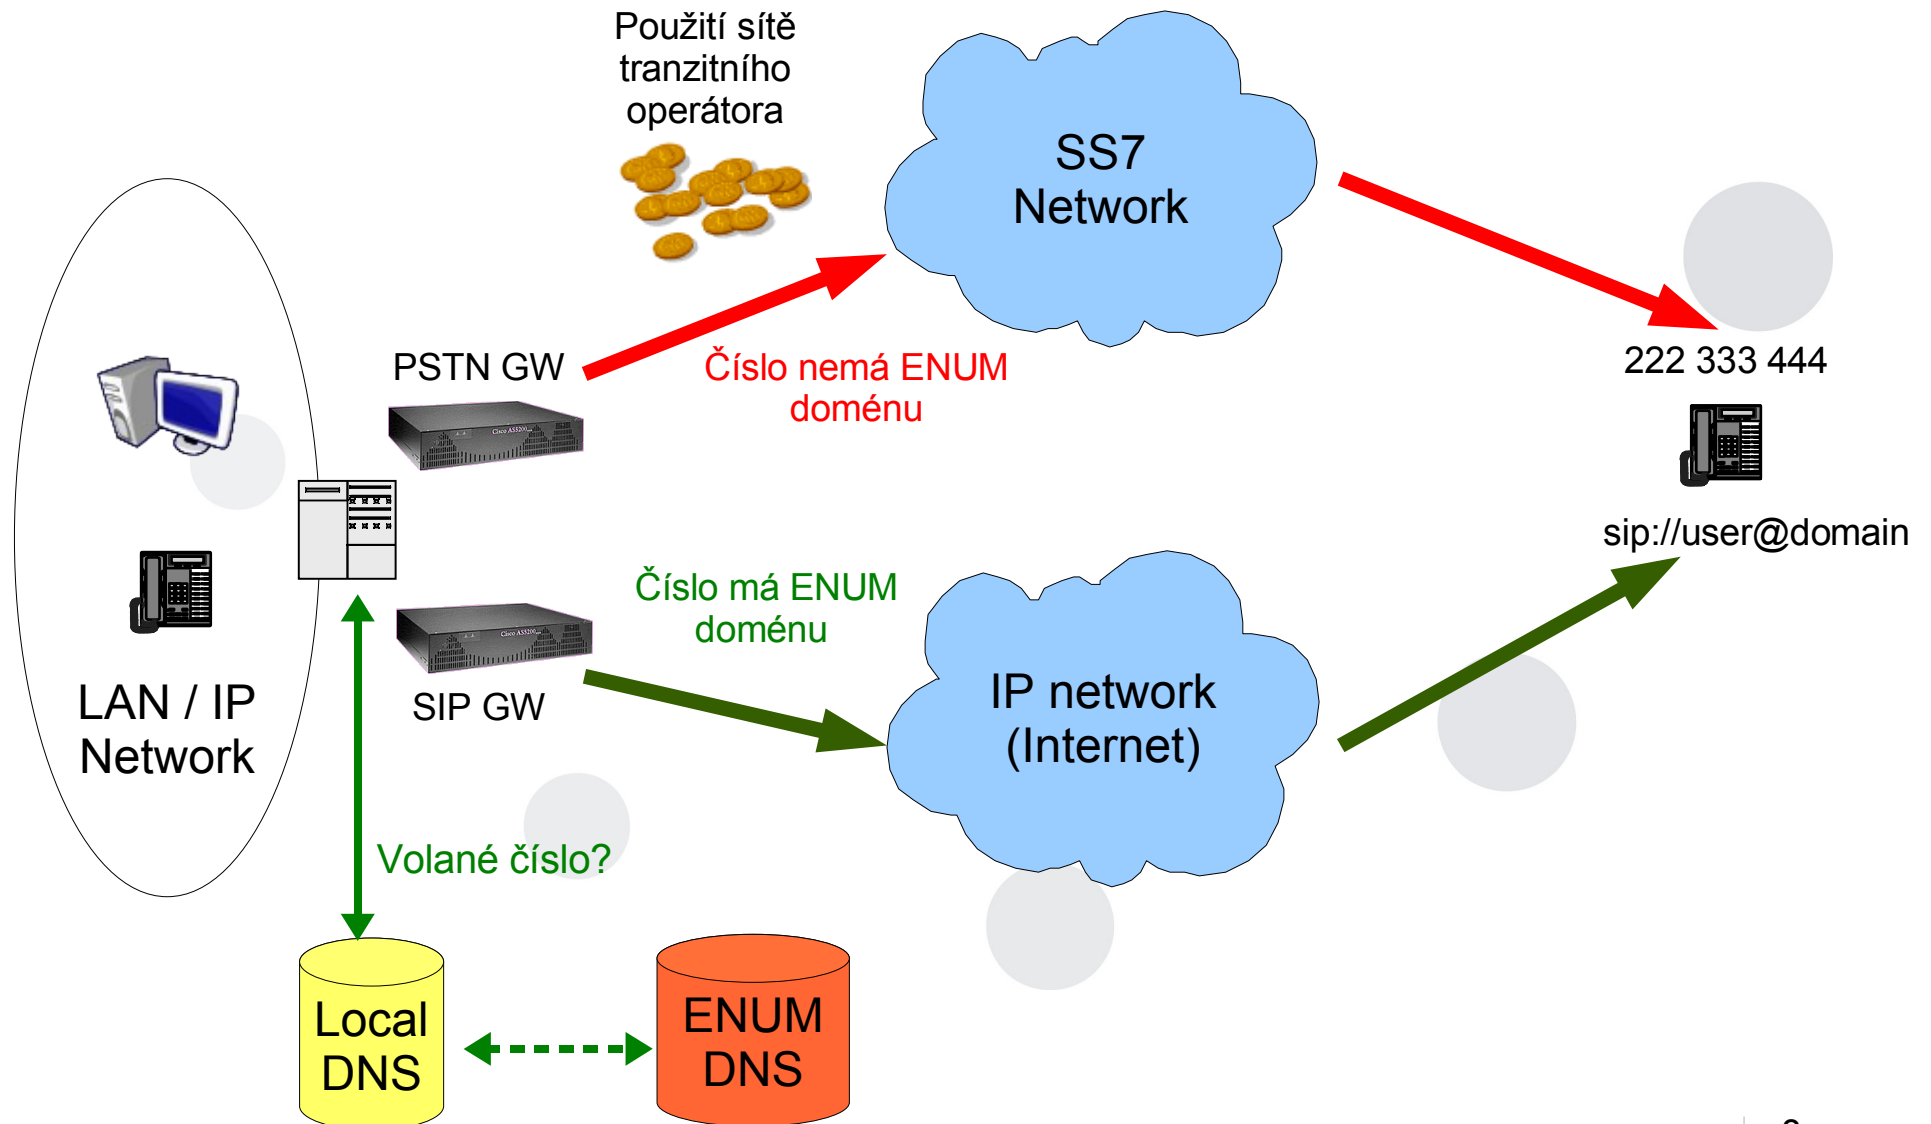

Jak funguje ENUM

Odchozí hovor s použitím ENUM