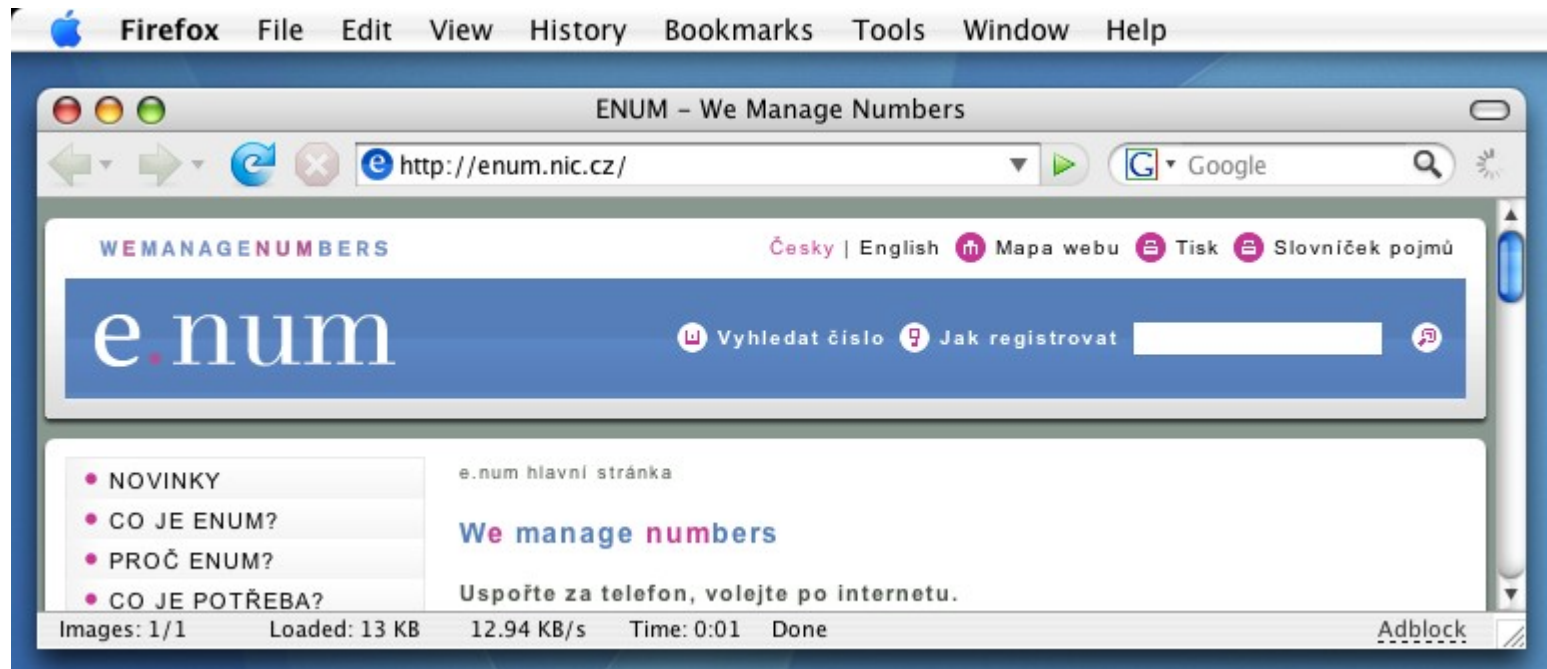

Více informací

- <http://enum.nic.cz>

- E-mailová konference uživatelů ENUM
- enum@nic.cz