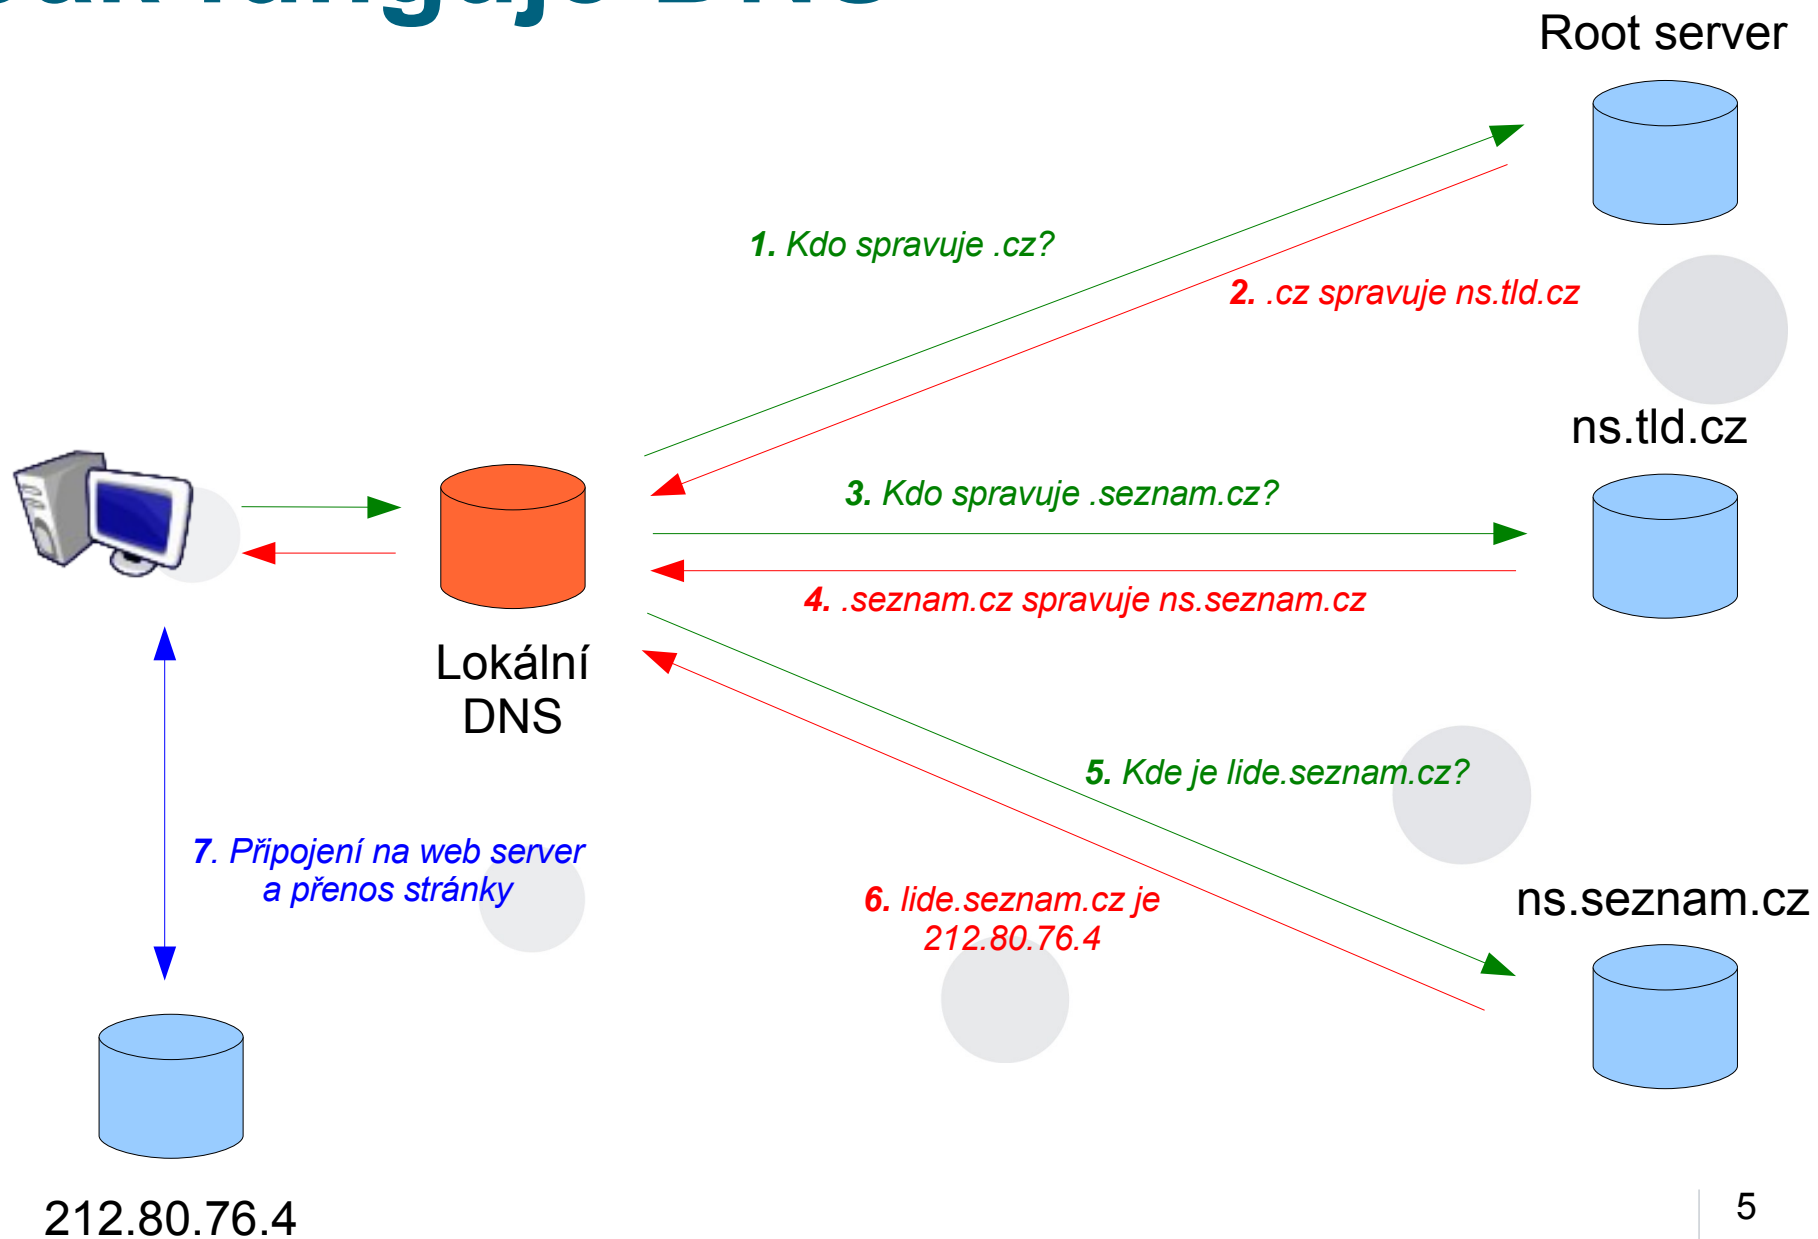

Co je ENUM

- ENUM přiřazuje telefonnímu číslu adresy služeb na Internetu

- Pomocí DNS (Domain Name Service)
- Nejčastější použití VoIP: adresa služby = SIP adresa uživatele
- Další možné služby H323, MMS, e-mail, ...
- ENUM = E164 NUmber Mapping
- **ENUM jsou „Zlaté stránky“, kde uživatel telefonního čísla zveřejní způsob, jak se s tímto číslem spojit přes Internet!**

Jak funguje DNS

Jak funguje DNS

Jak funguje DNS

The screenshot shows the Lidé.cz website interface. At the top, the browser title is "Lidé.cz - nejen chat" and the address bar shows "http://lide.seznam.cz/". The navigation menu includes "Lidé", "Chat", "Profily", "Fórum", "Seznamka", "Srazy", "Blogy", "Hry on-line", "Spolužáci", and "Seznam".

The main content area features the "LIDÉ" logo and a login section with fields for "Uživatelské jméno:" (containing "@seznam.cz") and "Heslo:", with a "Přihlásit se" button and a "Registrace uživatele" link.