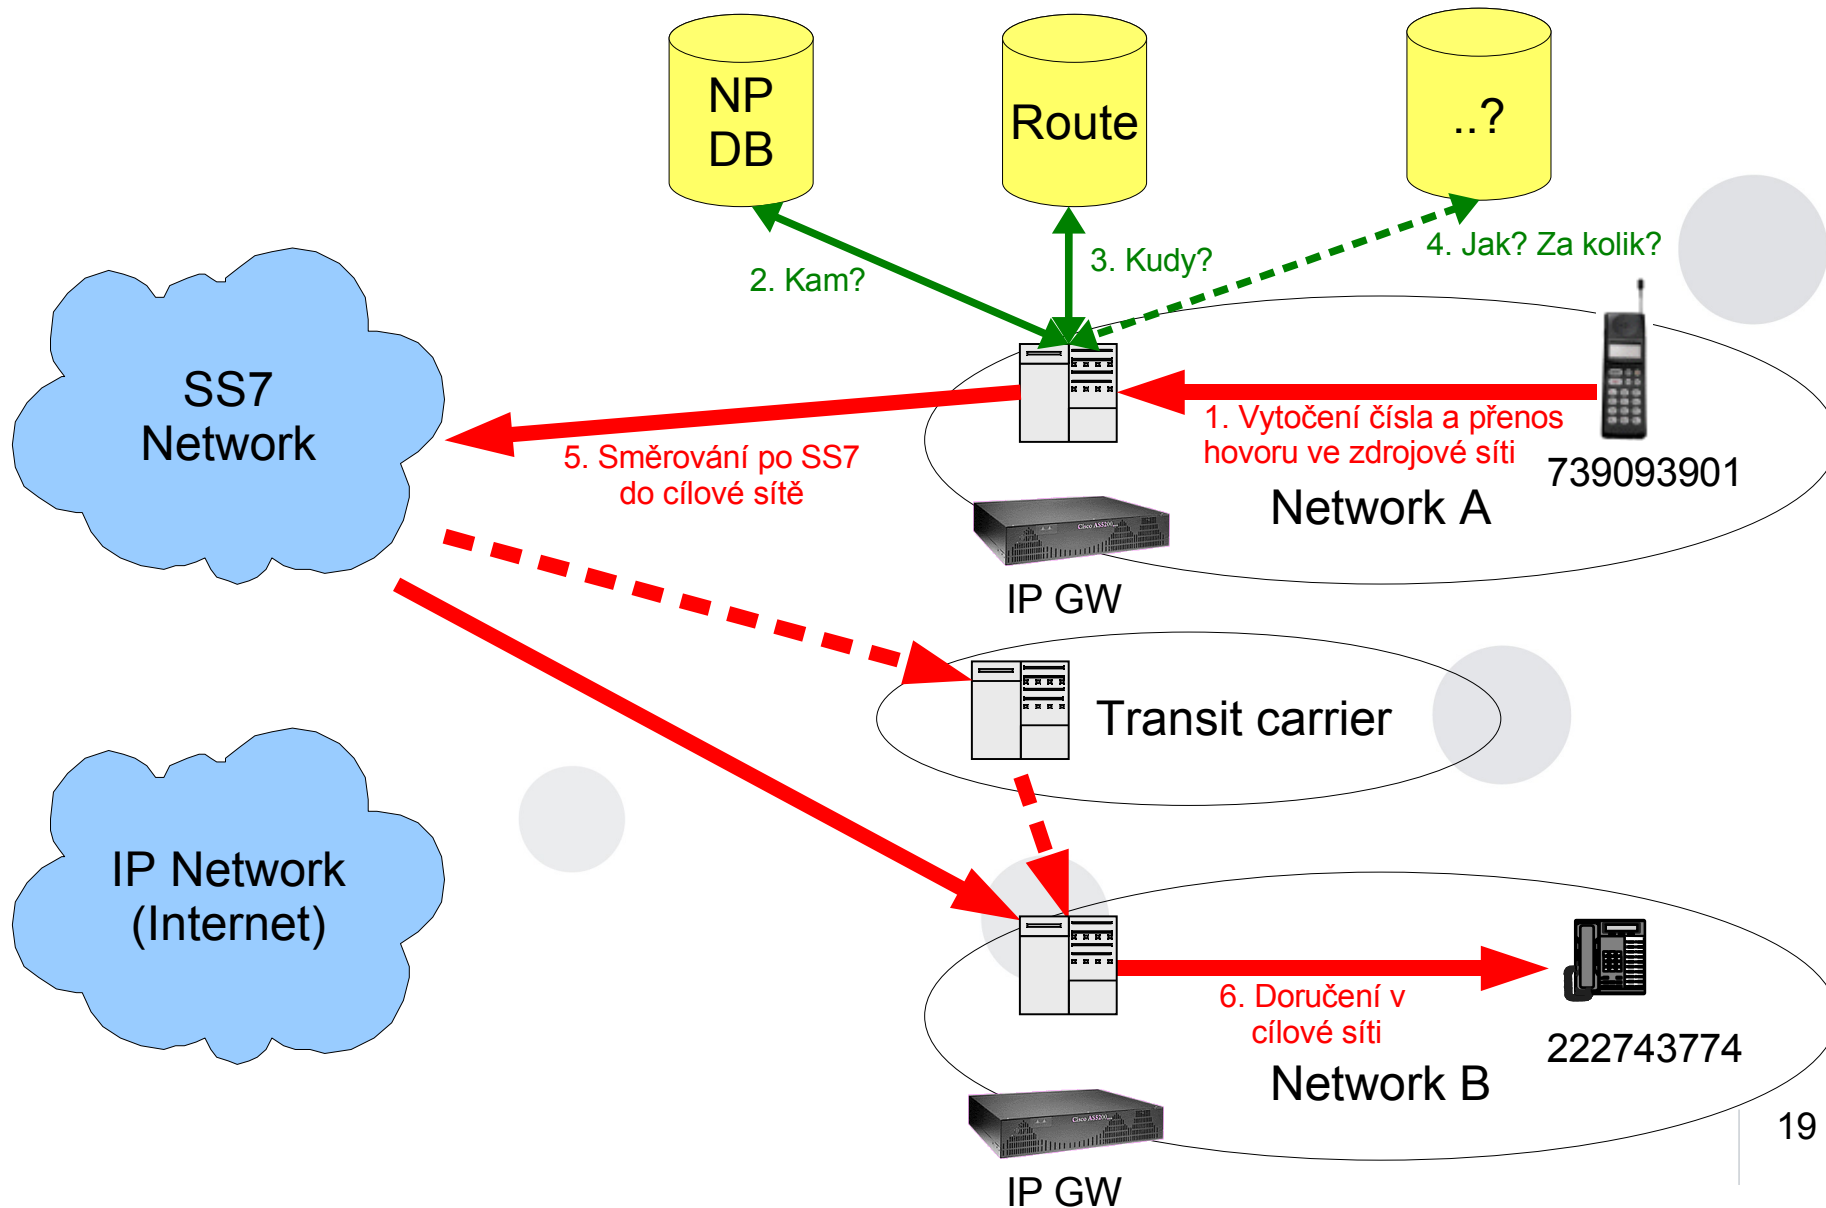

Co je ENUM

- ENUM přiřazuje telefonnímu číslu adresy služeb na Internetu

- Pomocí DNS (Domain Name Service)
- Nejčastější použití VoIP: adresa služby = SIP adresa uživatele
- Další možné služby H323, MMS, e-mail, ...
- ENUM = E164 NUmber Mapping
- **ENUM jsou „Zlaté stránky“, kde uživatel telefonního čísla zveřejní způsob, jak se s tímto číslem spojit přes Internet!**

Infrastructure ENUM – vlastnosti

- Údaje vkládá **operátor** v jehož síti se číslo nachází
- Strom obsahuje všechna existující čísla – ochrana soukromí
- Údaje jsou dostupné pouze operátorům
- Federace operátorů
- Lokální stromy → propojení „ostrovů“
- Zatím není standardizováno, testovací provoz (Rakousko, USA, ?)

Infrastructure ENUM – příklad

Účastník vytočí geografické číslo dnes

Infrastructure ENUM – příklad

Účastník vytočí geografické číslo Infrastructure ENUM

Infrastructure ENUM – přínosy

- Řeší propojení v IP sítích
- Telefonní číslo = identifikátor pro všechny služby
- Snížení složitosti systémů – ENUM supluje více systémů najednou
- Jednoduchá správa údajů
 - každý udržuje pouze údaje o sobě
 - vždy aktuální
- Výhody plynoucí z použití DNS