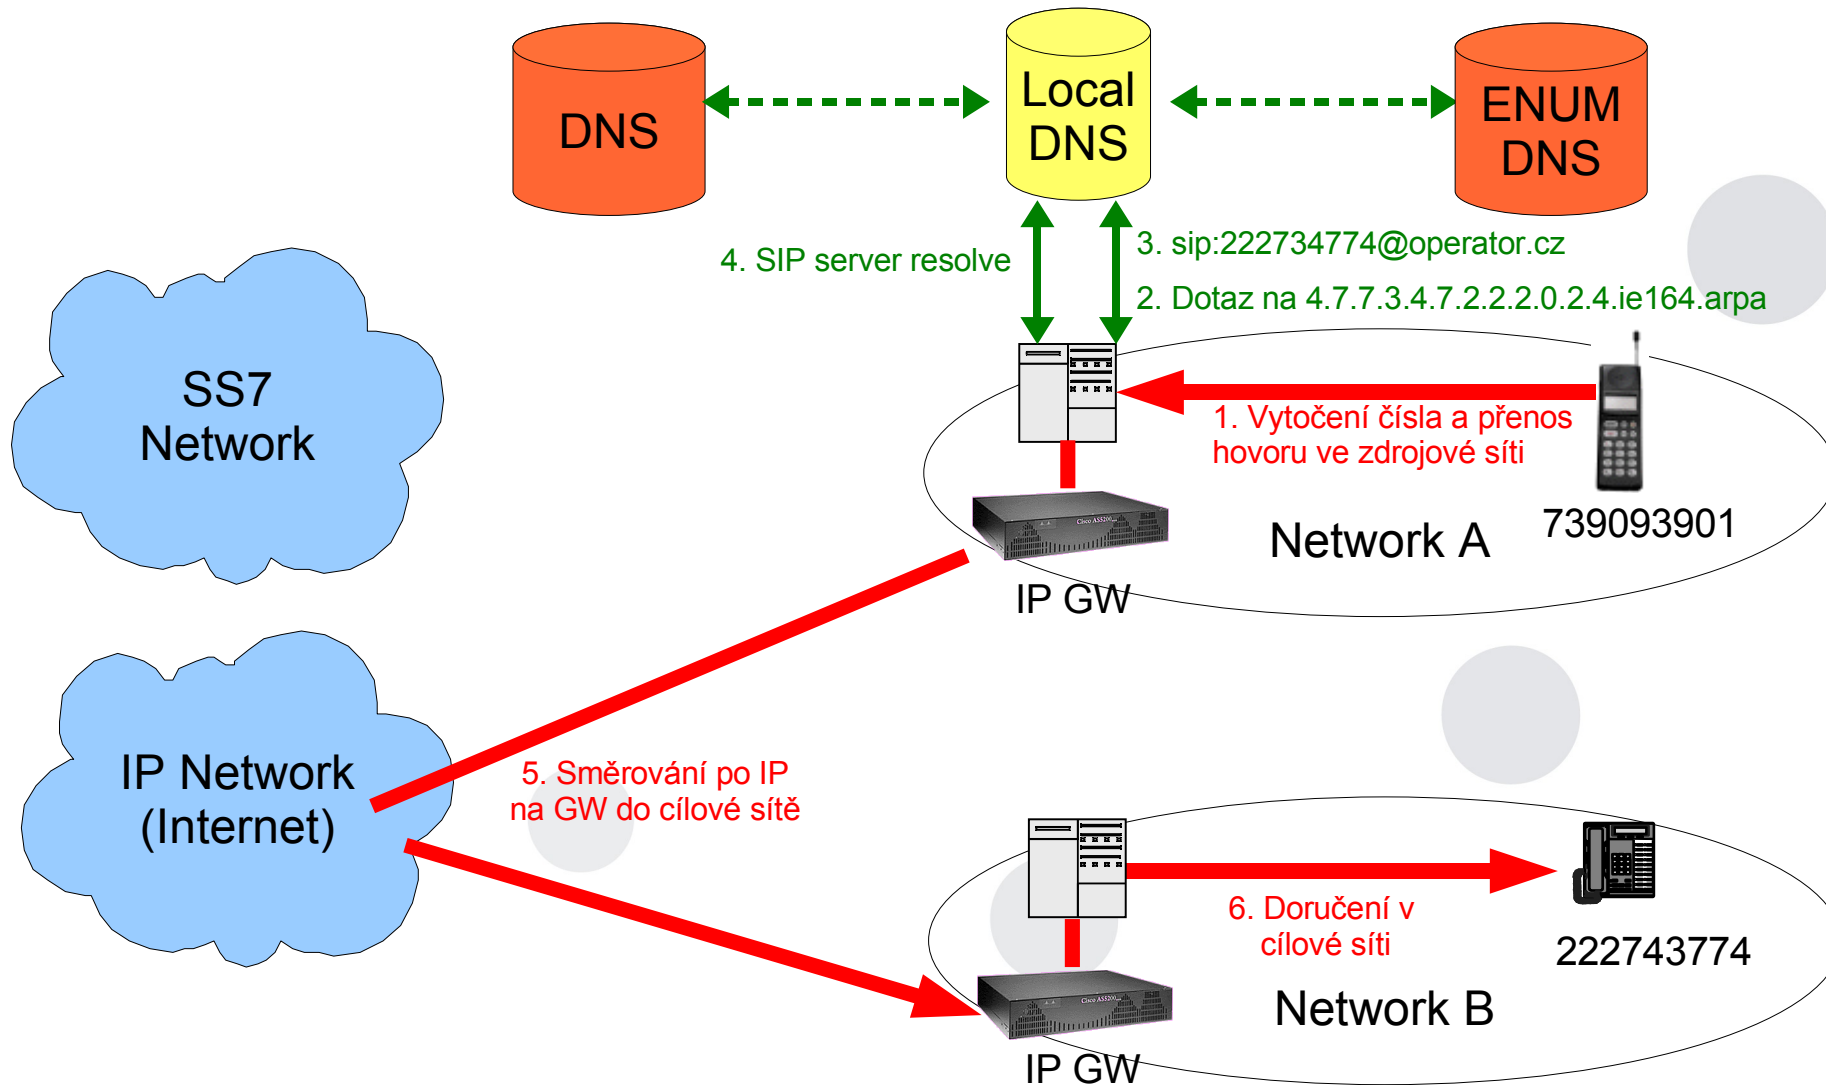

Co je ENUM

- ENUM přiřazuje telefonnímu číslu adresy služeb na Internetu

- Pomocí DNS (Domain Name Service)
- Nejčastější použití VoIP: adresa služby = SIP adresa uživatele
- Další možné služby H323, MMS, e-mail, ...
- ENUM = E164 NUmber Mapping
- **ENUM jsou „Zlaté stránky“, kde uživatel telefonního čísla zveřejní způsob, jak se s tímto číslem spojit přes Internet!**

Infrastructure ENUM – vlastnosti

- Údaje vkládá **operátor** v jehož síti se číslo nachází
- Strom obsahuje všechna existující čísla – ochrana soukromí
- Údaje jsou dostupné pouze operátorům
- Federace operátorů
- Lokální stromy → propojení „ostrovů“
- Zatím není standardizováno, testovací provoz (Rakousko, USA, ?)

Infrastructure ENUM – příklad

Účastník vytočí geografické číslo dnes

Infrastructure ENUM – příklad

Účastník vytočí geografické číslo Infrastructure ENUM

Infrastructure ENUM – přínosy

- Řeší propojení v IP sítích
- Telefonní číslo = identifikátor pro všechny služby
- Snížení složitosti systémů – ENUM supluje více systémů najednou
- Jednoduchá správa údajů
 - každý udržuje pouze údaje o sobě
 - vždy aktuální
- Výhody plynoucí z použití DNS