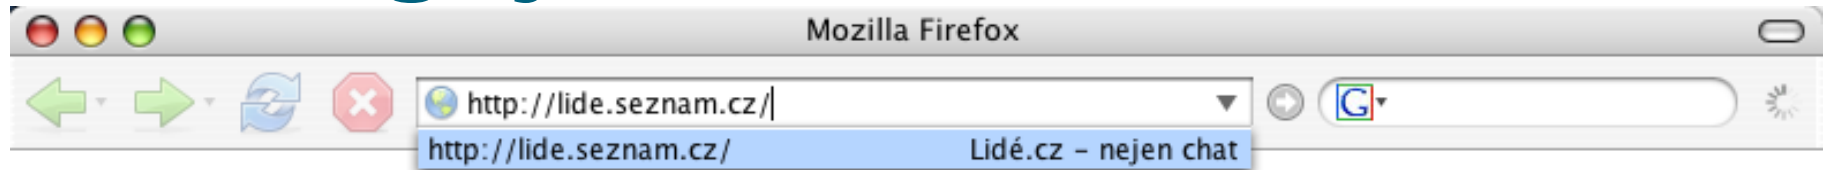

Jak funguje DNS